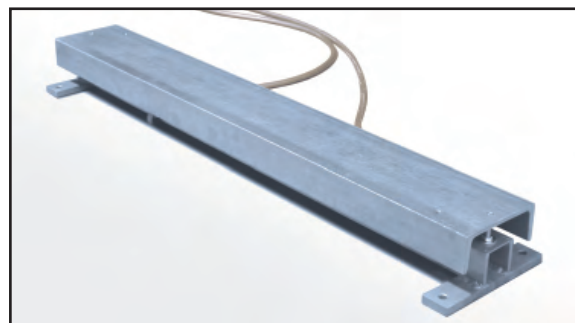

Euro 250,00

Euro 400,00

Euro 600,00

A richiesta versione approvata
Sur demande version approuvée

ATEX  et  R60 C3

BARRE PESATRICI 400 / 800 in acciaio galvanizzato, con cella di carico in lega d'alluminio IP65 off-center. Provviste di sistema di antiribaltamento.

BARRES PESEUSES 400 / 800 en acier galvanisé, avec capteur de pesage en alliage d'aluminium IP65 excentré. Pourvues d'un système anti-renversement.

BARRE PESATRICI 1200 in acciaio galvanizzato; con due celle di carico in acciaio speciale IP68 a taglio, cavi 5 metri inguainati PVC. Provviste di sistema di antiribaltamento.