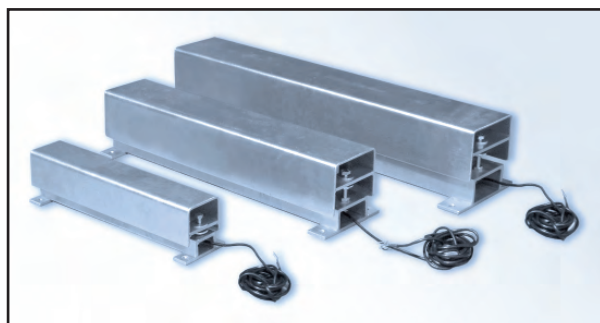

BARRE PESATRICI IN ACCIAIO GALVANIZZATO BARRES PESEUSES EN ACIER GALVANISÉ

BARRE

BARRA 400 kg 15, 30, 60 (monocella / monocapteur)	Euro 250,00
BARRA 800 kg 300, 600 (monocella / monocapteur)	Euro 400,00
BARRA 1200 kg 600, 1500, 2500 (due celle / deux capteurs)	Euro 600,00

Euro 250,00

Euro 400,00

Euro 600,00

A richiesta versione approvata
Sur demande version approuvée

ATEX  et  R60 C3

BARRE PESATRICI 400 / 800 in acciaio galvanizzato, con cella di carico in lega d'alluminio IP65 off-center. Provviste di sistema di antiribaltamento.

BARRES PESEUSES 400 / 800 en acier galvanisé, avec capteur de pesage en alliage d'aluminium IP65 excentré. Pourvues d'un système anti-renversement.

BARRE PESATRICI 1200 in acciaio galvanizzato; con due celle di carico in acciaio speciale IP68 a taglio, cavi 5 metri inguainati PVC. Provviste di sistema di antiribaltamento.