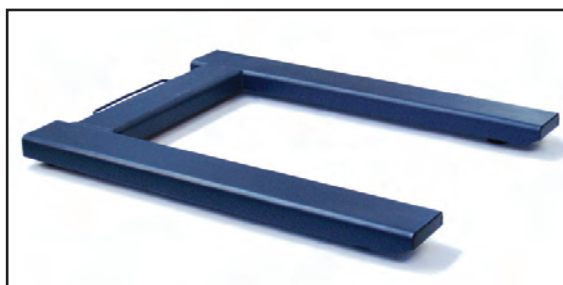

PER SISTEMI
OMOLOGATI CE-M (pag. 85 ; 108)
POUR SYSTÈMES HOMOLOGUÉS CE-M

PESA PALLET A 4 CELLE DI CARICO PÈSE PALETTES À 4 CAPTEURS DE PESAGE

PXC-I

PXC kg 1500	kg 3000	acciaio verniciato / acier vernis .....
PXCI kg 1500	kg 3000	acciaio inox AISI 304 / acier inox AISI 304 .....
Approvazione ATEX II 1 G II 2 D (zone 0-1-2-21-22) /		Approbation ATEX (zones 0-1-2-21-22)

Euro 800,00

Euro 1500,00

Euro 40,00

APPROBATION R60 C3

PORTATA MAX PORTÉE MAXI	DIVISIONE CE-M DIVISION CE-M
PXC kg 1500	kg 0.5
PXC kg 3000	kg 1
PXCI kg 1500	kg 0.5
PXCI kg 3000	kg 1

Pesa pallet con quattro celle di carico a taglio (PXC: mod. FTK 2000 kg in acciaio speciale; PXCI: mod. FTZ 1000 kg in acciaio inox 17-4 ph).

Dimensioni 1200 x 920 x h 95 mm (altezza minima). Due ruote e maniglia per trasporto inclinato. Piedini snodati.

Cassetta di giunzione con scheda di equalizzazione e cavo di uscita a 4 conduttori, lunghezza 5 metri.

Pèse-palettes avec quatre capteurs de force à cisaillement (PXC : mod. FTK 2 000 kg en acier spécial; PXCI: mod. FTZ 1 000 kg en acier inox 17-4 ph).

Dimensions 1 200 x 920 x h 95 mm (hauteur minimale). Deux roues et poignée pour transport incliné. Pieds avec articulation à rotules. Boîte de jonction avec carte d'égalisation et câble de sortie à 4 conducteurs, longueur 5 mètres.

BARRE PESATRICI IN ACCIAIO GALVANIZZATO BARRES PESEUSES EN ACIER GALVANISÉ

BARRE

BARRA 400 kg 15, 30, 60 (monocella / monocapteur)	Euro 250,00
BARRA 800 kg 300, 600 (monocella / monocapteur)	Euro 400,00
BARRA 1200 kg 600, 1500, 2500 (due celle / deux capteurs)	Euro 600,00

Euro 250,00

Euro 400,00

Euro 600,00

A richiesta versione approvata
Sur demande version approuvée

ATEX et R60 C3